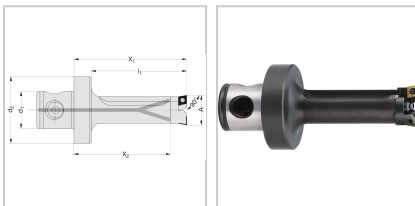

Kerzbahnkörper Ø19,5-30mm d2xd1 50x28mm x1=90mm Ausdrehbereich 22,5-26,0

WOHLHAUPTER

278,46 €*

Preise inkl. MwSt. zzgl. Versandkosten

Artikelnummer: **124242**

hohe Stabilität durch die MVS-Verbindungsstelle auch bei kleinem Bearbeitungsdurchmesser, Spanleitstufe zur optimalen Spanabfuhr, Lieferung ohne Wendepplattenhalter (Art.-Nr. 12425...)

Eigenschaften

Einsatz:

in allen MultiBore®-Grundhaltern, -Reduzierungen und -Verlängerungen

IK:

mit Kühlschmierstoff-Austritt axial

Ausführungen

Code	d1 (mm)	l1 (mm)	A (mm)	x2 (mm)	x1 (mm)	d2 (mm)	VE	Preis/VE
124241	28	72	19,5 - 23	73	85	50	1 piece	266,56 €
124242	28	77	22,5 - 26	78	90	50	1 piece	278,46 €
124243	28	82	25,5 - 30	83	95	50	1 piece	318,92 €

Code	d1 (mm)	l1 (mm)	A (mm)	x2 (mm)	x1 (mm)	d2 (mm)	VE	Preis/VE
124244	36	72	19,5 - 23	73	85	63	1 piece	329,63 €
124245	36	77	22,5 - 26	78	90	63	1 piece	340,34 €
124246	36	82	25,5 - 30	83	95	63	1 piece	318,92 €