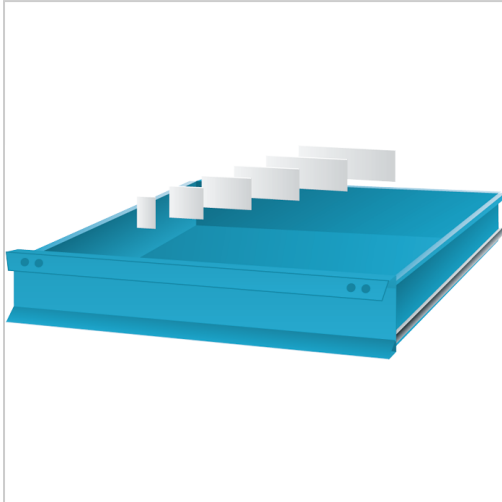

Quertrennwand 50mm Fronthöhe 100/125mm

4,64 €*

Preise inkl. MwSt. zzgl. Versandkosten

Artikelnummer: **91230100**

Eigenschaften

Material: Stahl

Ausführungen

Code	Trennwandhöhe (mm)	Schubladenfrontheöhe (mm)	B (mm)	VE	Preis/VE
9123050	35	50	50	1 Stück	2,74 €
9123250	35	50	100	1 Stück	2,86 €
9123450	35	50	150	1 Stück	4,05 €
9123650	35	50	200	1 Stück	5,00 €
9123850	35	50	250	1 Stück	5,35 €
9123075	45	75	50	1 Stück	2,74 €
9123275	45	75	100	1 Stück	4,88 €
9123475	45	75	150	1 Stück	4,64 €
9123675	45	75	200	1 Stück	5,83 €

Code	Trennwandhöhe (mm)	Schubladenfronthöhe (mm)	B (mm)	VE	Preis/VE
9123875	45	75	250	1 Stück	6,19 €
91230100	75	100/125	50	1 Stück	4,64 €
91232100	75	100/125	100	1 Stück	5,35 €
91234100	75	100/125	150	1 Stück	5,12 €
91236100	75	100/125	200	1 Stück	6,43 €
91238100	75	100/125	250	1 Stück	7,14 €
91232150	125	150	100	1 Stück	6,19 €
91234150	125	150	150	1 Stück	6,07 €
91236150	125	150	200	1 Stück	7,14 €
91238150	125	150	250	1 Stück	8,21 €
91232200	175	200/250	100	1 Stück	7,26 €
91234200	175	200/250	150	1 Stück	7,02 €
91236200	175	200/250	200	1 Stück	7,85 €
91238200	175	200/250	250	1 Stück	9,16 €