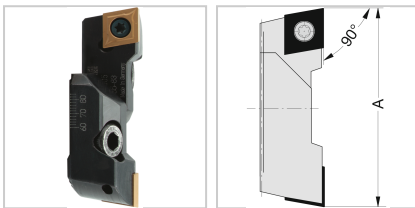

Wendeplattenhalter Ø29-205mm für CC..1204.. Ausdrehbereich 125-205mm

WOHLHAUPTER

280,00 €

Preise exkl. MwSt. zzgl. Versandkosten

Artikelnummer: 124328

Ausführungen

Code	A (mm)	Passend zu	VE	Preis/VE
124311	29 - 37	WSP CC..09T3	1 Stück	169,00 €
124312	36 - 44	WSP CC..09T3	1 Stück	183,00 €
124323	43 - 54	WSP CC..1204	1 Stück	200,00 €
124313	43 - 54	WSP CC..09T3	1 Stück	200,00 €
124314	53 - 66	WSP CC..09T3	1 Stück	216,00 €
124324	53 - 66	WSP CC..1204	1 Stück	216,00 €
124325	65 - 83	WSP CC..1204	1 Stück	220,00 €
124315	65 - 83	WSP CC..09T3	1 Stück	220,00 €
124316	82 - 103	WSP CC..09T3	1 Stück	245,00 €
124326	82 - 103	WSP CC..1204	1 Stück	245,00 €

Code	A (mm)	Passend zu	VE	Preis/VE
124327	100 - 130	WSP CC..1204	1 Stück	257,00 €
124317	100 - 130	WSP CC..09T3	1 Stück	257,00 €
124328	125 - 205	WSP CC..1204	1 Stück	280,00 €
124318	125 - 205	WSP CC..09T3	1 Stück	280,00 €