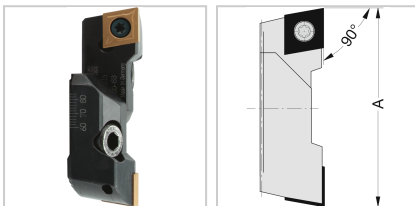

## Wendeplattenhalter Ø29-205mm für CC..1204.. Ausdrehbereich 125-205mm

**WOHLHAUPTER**

**349,86 €\***

Preise inkl. MwSt. zzgl. Versandkosten

Artikelnummer: 124328

### Ausführungen

Code	A (mm)	Passend zu	VE	Preis/VE
124311	29 - 37	WSP CC..09T3	1 Stück	210,63 €
124312	36 - 44	WSP CC..09T3	1 Stück	228,48 €
124323	43 - 54	WSP CC..1204	1 Stück	249,90 €
124313	43 - 54	WSP CC..09T3	1 Stück	249,90 €
124314	53 - 66	WSP CC..09T3	1 Stück	268,94 €
124324	53 - 66	WSP CC..1204	1 Stück	268,94 €
124325	65 - 83	WSP CC..1204	1 Stück	273,70 €
124315	65 - 83	WSP CC..09T3	1 Stück	273,70 €
124316	82 - 103	WSP CC..09T3	1 Stück	305,83 €
124326	82 - 103	WSP CC..1204	1 Stück	305,83 €

Code	A (mm)	Passend zu	VE	Preis/VE
124327	100 - 130	WSP CC..1204	1 Stück	320,11 €
124317	100 - 130	WSP CC..09T3	1 Stück	320,11 €
<b>124328</b>	<b>125 - 205</b>	<b>WSP CC..1204</b>	<b>1 Stück</b>	<b>349,86 €</b>
124318	125 - 205	WSP CC..09T3	1 Stück	349,86 €