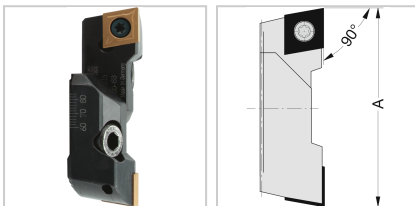

Wendeplattenhalter Ø29-205mm für CC..1204.. Ausdrehbereich 125-205mm

WOHLHAUPTER

349,86 €*

Preise inkl. MwSt. zzgl. Versandkosten

Artikelnummer: 124328

Ausführungen

Code	A (mm)	Passend zu	VE	Preis/VE
124311	29 - 37	WSP CC..09T3	1 Stück	210,63 €
124312	36 - 44	WSP CC..09T3	1 Stück	228,48 €
124323	43 - 54	WSP CC..1204	1 Stück	249,90 €
124313	43 - 54	WSP CC..09T3	1 Stück	249,90 €
124314	53 - 66	WSP CC..09T3	1 Stück	268,94 €
124324	53 - 66	WSP CC..1204	1 Stück	268,94 €
124325	65 - 83	WSP CC..1204	1 Stück	273,70 €
124315	65 - 83	WSP CC..09T3	1 Stück	273,70 €
124316	82 - 103	WSP CC..09T3	1 Stück	305,83 €
124326	82 - 103	WSP CC..1204	1 Stück	305,83 €

Code	A (mm)	Passend zu	VE	Preis/VE
124327	100 - 130	WSP CC..1204	1 Stück	320,11 €
124317	100 - 130	WSP CC..09T3	1 Stück	320,11 €
124328	125 - 205	WSP CC..1204	1 Stück	349,86 €
124318	125 - 205	WSP CC..09T3	1 Stück	349,86 €