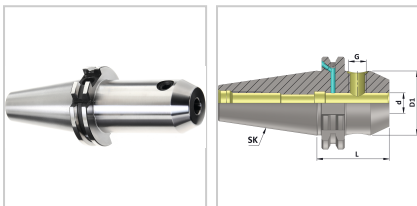

Aufnahme Zylinderschaft SK40 Weldon DIN69871 Form AD/B D14mm L50mm

65,87 €*

Preise inkl. MwSt. zzgl. Versandkosten

Artikelnummer: **2312114X50**

Außenkontur nach dem Härten überdreht, feingewuchtet, Kegelwinkel-Tolerant AT3 nach DIN 7187, Rundlaufabweichung $\leq 0,003$ mm, mit Bohrung für Balluff-Chips

Eigenschaften

Einsatz:	zum Spannen von Werkzeugen mit Zylinderschaft nach DIN 1835 B
Form:	AD/B
IK:	ja
Norm:	DIN 69871/ISO 7388-1
Wuchtgüte:	G2,5 25000
aufnahme:	zylinder

Ausführungen

Code	L (mm)	D1 (mm)	d (mm)	aufnahme	VE	Preis/VE
231216X50	50	25	6	SK 40	1 Stück	68,60 €
2313146X63	63	25	6	SK 50	1 Stück	105,20 €
2313146X100	100	25	6	SK 50	1 Stück	127,51 €
231216X100	100	25	6	SK 40	1 Stück	85,26 €
2313146X160	160	25	6	SK 50	1 Stück	178,86 €
231216X160	160	25	6	SK 40	1 Stück	131,67 €
231216X200	200	25	6	SK 40	1 Stück	207,00 €
2313148X63	63	28	68	SK 50	1 Stück	103,53 €
2313148X100	100	28	8	SK 50	1 Stück	125,78 €
231218X50	50	28	8	SK 40	1 Stück	65,87 €
231218X100	100	28	8	SK 40	1 Stück	80,21 €
2313148X160	160	28	8	SK 50	1 Stück	173,50 €
231218X160	160	28	8	SK 40	1 Stück	126,74 €
23131410X63	63	35	10	SK 50	1 Stück	103,53 €
23131410X100	100	35	10	SK 50	1 Stück	125,78 €
231218X200	200	28	8	SK 40	1 Stück	195,87 €
2312110X50	50	35	10	SK 40	1 Stück	65,87 €
23131410X160	160	35	10	SK 50	1 Stück	173,50 €
23131412X63	63	42	12	SK 50	1 Stück	103,53 €
2312110X100	100	35	10	SK 40	1 Stück	80,21 €
2312110X160	160	35	10	SK 40	1 Stück	126,74 €
23131412X100	100	42	12	SK 50	1 Stück	125,78 €
23131412X160	160	42	12	SK 50	1 Stück	173,50 €
2312110X200	200	35	10	SK 40	1 piece	195,87 €
23131414X63	63	44	14	SK 50	1 Stück	103,53 €
2312112X50	50	42	12	SK 40	1 Stück	65,87 €
2312112X100	100	42	12	SK 40	1 Stück	80,21 €
23131414X100	100	44	14	SK 50	1 Stück	125,78 €
23131414X160	160	44	14	SK 50	1 Stück	173,50 €
2312112X160	160	42	12	SK 40	1 Stück	126,74 €