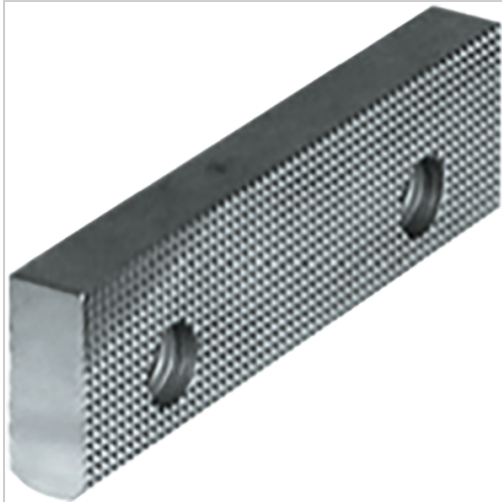

## Normalbacke "SGNf" kreuzgeriffelt für 240051 241030 241032 Gr. 92

**67,10 €**

Preise exkl. MwSt. zzgl. Versandkosten

Artikelnummer: **241035692**

umkehrbar, zur Erhöhung der spezifischen Flächenpressung, eine Seite feingeriffelt, eine Seite längsgerillt

### Ausführungen

| Code       | Gewicht (kg) | Backenhöhe (mm) | für Backenbreite (mm) | Passend zu                                       | VE      | Preis/VE |
|------------|--------------|-----------------|-----------------------|--|---------|----------|
| 241035692  | 0,25         | 31,6            | 92                    | RKE Basic (Art.-Nr. 240051) RB (Art.-Nr. 241030) | 1 Stück | 67,10 €  |
| 2410356113 | 0,35         | 31,6            | 113                   | RB (Art.-Nr. 241030)                             | 1 Stück | 77,10 €  |
| 2410356125 | 0,595        | 39,7            | 125                   | RKE Basic (Art.-Nr. 240051)                      | 1 Stück | 85,20 €  |
| 2410356135 | 0,6          | 39,6            | 135                   | RB (Art.-Nr. 241030)                             | 1 Stück | 93,80 €  |
| 2410356160 | 0,95         | 49,6            | 160                   | RKE Basic (Art.-Nr. 240051) RB (Art.-Nr. 241030) | 1 Stück | 119,20 € |

| Code             | Gewicht (kg) | Backenhöhe (mm) | für Backenbreite (mm) | Passend zu                  | VE      | Preis/VE |
|------------------|--------------|-----------------|-----------------------|-----------------------------|---------|----------|
| 2410356200       | 1,95         | 64,6            | 200                   | RB (Art.-Nr. (241030))      | 1 Stück | 151,50 € |
| 2410356200/<br>1 | 2            | 62,6            | 200                   | RKE Basic (Art.-Nr. 240051) | 1 Stück | 151,50 € |