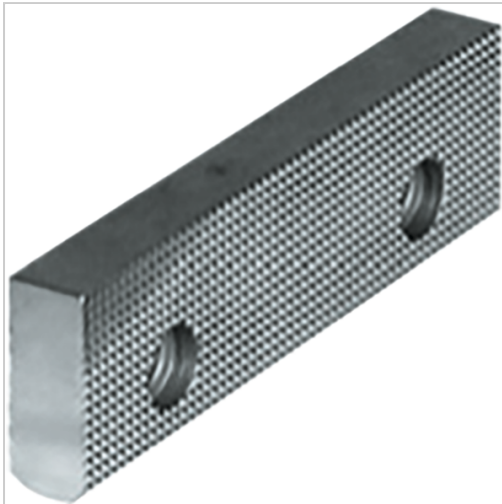

Normalbacke "SGNf" kreuzgeriffelt für 240051 241030 241032 Gr. 92

84,73 €*

Preise inkl. MwSt. zzgl. Versandkosten

Artikelnummer: **241035692**

umkehrbar, zur Erhöhung der spezifischen Flächenpressung, eine Seite feingeriffelt, eine Seite längsgerillt

Ausführungen

Code	Gewicht (kg)	Backenhöhe (mm)	für Backenbreite (mm)	Passend zu	VE	Preis/VE
241035692	0,25	31,6	92	RKE Basic (Art.-Nr. 240051) RB (Art.-Nr. 241030)	1 Stück	84,73 €
2410356113	0,35	31,6	113	RB (Art.-Nr. 241030)	1 Stück	97,46 €
2410356125	0,595	39,7	125	RKE Basic (Art.-Nr. 240051)	1 Stück	107,81 €
2410356135	0,6	39,6	135	RB (Art.-Nr. 241030)	1 Stück	118,64 €
2410356160	0,95	49,6	160	RKE Basic (Art.-Nr. 240051) RB (Art.-Nr. 241030)	1 Stück	150,77 €

Code	Gewicht (kg)	Backenhöhe (mm)	für Backenbreite (mm)	Passend zu	VE	Preis/VE
2410356200	1,95	64,6	200	RB (Art.-Nr. (241030))	1 Stück	192,18 €
2410356200/ 1	2	62,6	200	RKE Basic (Art.-Nr. 240051)	1 Stück	192,18 €