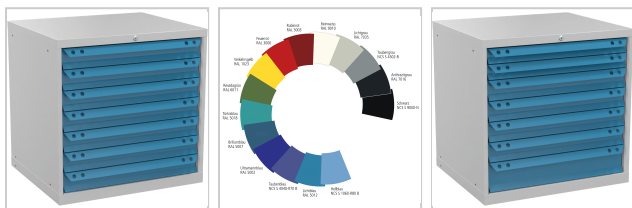

Schubladenschrank Höhe 800mm mit 7 Schubladen 200kg RAL7035/5012 T695 x B605mm

1.869,49 €*

Preise inkl. MwSt. zzgl. Versandkosten

Artikelnummer: **911050605**

- alle Schubladen mit 100 % Vollauszug (VA) - große Auswahl an Unterteilungsmaterial - maximale Kippsicherheit durch absolute Schubladensperre (es kann immer nur eine Schublade geöffnet werden) - Schienen laufen auf POM(Polyoxymetylen)-Rollen, das ist ein hochmolekularer thermoplastischer Kunststoff mit niedrigen Reibwerten und hoher Dimensionsstabilität - Schließung über RONIS-Zylinderschloss mit 2 Schlüsseln

Eigenschaften

Farbe Front:	RAL 5012 lichtblau
Farbe Korpus:	RAL 7035 lichtgrau
Garantie:	5 Jahre
H (mm):	800
Material:	Stahl
Oberfläche:	pulverbeschichtet
T (mm):	695
Tragfähigkeit (kg):	4000

Ausführungen