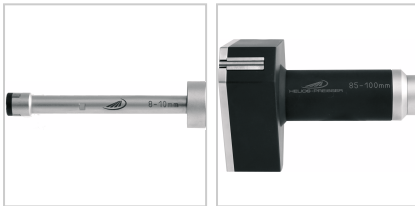

## Messkopf Innenmessschrauben Dreipunkt DIGI-MET® MB85-100mm

**765,88 €\***

Preise inkl. MwSt. zzgl. Versandkosten

Artikelnummer: **3342985**

### Eigenschaften

**Einsatz:**

für Art.-Nr. 33322..., 33324..., 33350..., 33352..., 33412..., 33414..., 33432... und 33434...

**Kalibrierung:**

K1221

### Ausführungen

Code	Messbereich (mm)	VE	Preis/VE
334296	6 - 8	1 Stück	468,62 €
334298	8 - 10	1 Stück	468,62 €
3342910	10 - 12	1 Stück	471,83 €
3342912	12 - 16	1 Stück	471,83 €

Code	Messbereich (mm)	VE	Preis/VE
3342916	16 - 20	1 Stück	489,09 €
3342920	20 - 25	1 Stück	507,42 €
3342925	25 - 30	1 Stück	526,22 €
3342930	30 - 40	1 Stück	589,17 €
3342940	40 - 50	1 Stück	589,17 €
3342950	50 - 60	1 Stück	701,50 €
3342960	60 - 70	1 Stück	717,57 €
3342970	70 - 85	1 Stück	741,73 €
<b>3342985</b>	<b>85 - 100</b>	<b>1 Stück</b>	<b>765,88 €</b>
33429100	100 - 125	1 Stück	1.119,19 €
33429125	125 - 150	1 Stück	1.361,48 €
33429150	150 - 175	1 Stück	1.475,36 €
33429175	175 - 200	1 Stück	1.524,87 €