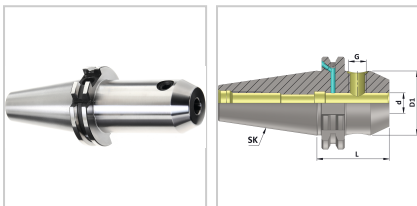

Aufnahme Zylinderschaft SK40 Weldon DIN69871 Form AD/B D32mm L160mm

145,06 €*

Preise inkl. MwSt. zzgl. Versandkosten

Artikelnummer: **2312132X160**

Außenkontur nach dem Härten überdreht, feingewuchtet, Kegelwinkel-Tolerant AT3 nach DIN 7187, Rundlaufabweichung $\leq 0,003$ mm, mit Bohrung für Balluff-Chips

Eigenschaften

Einsatz:	zum Spannen von Werkzeugen mit Zylinderschaft nach DIN 1835 B
Form:	AD/B
IK:	ja
Norm:	DIN 69871/ISO 7388-1
Wuchtgüte:	G2,5 25000
aufnahme:	zylinder

Ausführungen

Code	L (mm)	D1 (mm)	d (mm)	aufnahme	VE	Preis/VE
231216X50	50	25	6	SK 40	1 Stück	68,60 €
2313146X63	63	25	6	SK 50	1 Stück	105,20 €
2313146X100	100	25	6	SK 50	1 Stück	127,51 €
231216X100	100	25	6	SK 40	1 Stück	85,26 €
2313146X160	160	25	6	SK 50	1 Stück	178,86 €
231216X160	160	25	6	SK 40	1 Stück	131,67 €
231216X200	200	25	6	SK 40	1 Stück	207,00 €
2313148X63	63	28	68	SK 50	1 Stück	103,53 €
2313148X100	100	28	8	SK 50	1 Stück	125,78 €
231218X50	50	28	8	SK 40	1 Stück	65,87 €
231218X100	100	28	8	SK 40	1 Stück	80,21 €
2313148X160	160	28	8	SK 50	1 Stück	173,50 €
231218X160	160	28	8	SK 40	1 Stück	126,74 €
23131410X63	63	35	10	SK 50	1 Stück	103,53 €
23131410X100	100	35	10	SK 50	1 Stück	125,78 €
231218X200	200	28	8	SK 40	1 Stück	195,87 €
2312110X50	50	35	10	SK 40	1 Stück	65,87 €
23131410X160	160	35	10	SK 50	1 Stück	173,50 €
23131412X63	63	42	12	SK 50	1 Stück	103,53 €
2312110X100	100	35	10	SK 40	1 Stück	80,21 €
2312110X160	160	35	10	SK 40	1 Stück	126,74 €
23131412X100	100	42	12	SK 50	1 Stück	125,78 €
23131412X160	160	42	12	SK 50	1 Stück	173,50 €
2312110X200	200	35	10	SK 40	1 piece	195,87 €
23131414X63	63	44	14	SK 50	1 Stück	103,53 €
2312112X50	50	42	12	SK 40	1 Stück	65,87 €
2312112X100	100	42	12	SK 40	1 Stück	80,21 €
23131414X100	100	44	14	SK 50	1 Stück	125,78 €
23131414X160	160	44	14	SK 50	1 Stück	173,50 €
2312112X160	160	42	12	SK 40	1 Stück	126,74 €