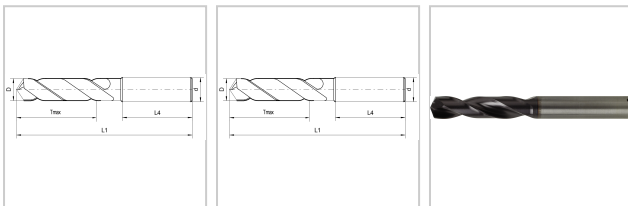

Eigenschaften

Beschichtung:	EYL+ Doppelbeschichtung
Einsatz:	Stähle bis 1200 N/mm ² , Kohlenstoffstähle, Bronze, Guss und hochlegierte AlSi-Legierungen
Hauptanwendung:	Gusseisen, Stahl
IK:	mit Kühlschmierstoff-Austritt axial konzentrisch
Material:	VHM
Norm:	DIN 6537-K
Schaft:	HA
Spitzenwinkel (°):	140
x D:	3
z:	2

Ausführungen

Code	d (mm)	Tmax (mm)	L4 (mm)	D (mm)	L1 (mm)	VE	Preis/VE
118253	6	14	36	3	62	1 Stück	57,83 €
118253,1	6	14	36	3,1	62	1 Stück	65,21 €
118253,2	6	14	36	3,2	62	1 Stück	65,21 €
118253,3	6	14	36	3,3	62	1 Stück	64,74 €
118253,4	6	14	36	3,4	62	1 Stück	46,05 €
118253,6	6	14	36	3,6	62	1 Stück	66,16 €
118253,8	6	17	36	3,8	66	1 Stück	68,19 €
118253,9	6	17	36	3,9	66	1 Stück	68,43 €
118254	6	17	36	4	66	1 Stück	49,74 €
118254,1	6	17	36	4,1	66	1 Stück	61,17 €
118254,3	6	17	36	4,3	66	1 Stück	60,93 €
118254,4	6	17	36	4,4	66	1 Stück	62,12 €
118254,6	6	17	36	4,6	66	1 Stück	68,66 €
118254,7	6	17	36	4,7	66	1 Stück	69,38 €
118254,9	6	20	36	4,9	66	1 Stück	69,02 €
118255	6	20	36	5	66	1 piece	61,17 €
118255,1	6	20	36	5,1	66	1 Stück	61,88 €
118255,2	6	20	36	5,2	66	1 Stück	69,14 €
118255,3	6	20	36	5,3	66	1 Stück	69,85 €
118255,4	6	20	36	5,4	66	1 Stück	69,85 €
118255,6	6	20	36	5,6	66	1 Stück	62,59 €
118255,7	6	20	36	5,7	66	1 Stück	73,78 €
118255,8	6	20	36	5,8	66	1 Stück	62,36 €
118255,9	6	20	36	5,9	66	1 Stück	63,07 €
118256,1	8	24	36	6,1	79	1 Stück	85,92 €
118256,2	8	24	36	6,2	79	1 Stück	95,68 €
118256,3	8	24	36	6,3	79	1 Stück	96,03 €
118256,4	8	24	36	6,4	79	1 Stück	96,63 €
118256,5	8	24	36	6,5	79	1 Stück	95,44 €
118256,7	8	24	36	6,7	79	1 Stück	96,99 €
118256,8	8	24	36	6,8	79	1 Stück	95,20 €