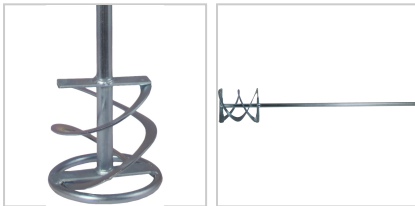

Wendelrührer Außengewinde M14 L600mm WG 120

EIBENSTOCK
Elektrowerkzeuge

23,56 €*

Preise inkl. MwSt. zzgl. Versandkosten

Artikelnummer: **655353**

Eigenschaften

Einsatz:

Fertigputz, Klebemörtel, Gips, Kalk, Beton,
Fliesenkleber, Spachtelmasse

Ausführungen

Code	Aufnahme	Gewicht (kg)	D (mm)	L (mm)	Typ	max-Rührmenge (kg)	VE	Preis/VE
655351	6-Kant SW8	0,33	85	400	W 85	8	1 Stück	10,71 €
655352	6-Kant SW10	0,68	100	600	W 100	15	1 Stück	17,02 €
655353	M14	1,17	120	600	WG 120	20	1 Stück	23,56 €

Code	Aufnahme	Gewicht (kg)	D (mm)	L (mm)	Typ	max-Rührmenge (kg)	VE	Preis/VE
655354	M14	1,27	135	600	WG 135	50	1 Stück	26,06 €