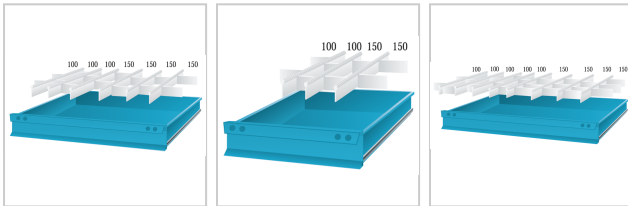

Trennwandsortiment 200 Innenmaß 1100x600mm für Schrank B1205mm

243,24 €*

Preise inkl. MwSt. zzgl. Versandkosten

Artikelnummer: **912181205**

Eigenschaften

Einsatz:	für Schubladenschränke und Werkbänke mit Gehäusetiefe 695 mm, die Breite 605 mm ist passend für alle Werkbänke
Material:	Stahl
T (mm):	600

Ausführungen

Code	Schublade nfronhöhe (mm)	für Schrankbreite (mm)	Trennwand höhe (mm)	B (mm)	Anzahl Teile	VE	Preis/VE
91216605	150	605	125	500	11	1 Sortiment	77,71 €

Code	Schublade nfronthöhe (mm)	für Schrankbr eite (mm)	Trennwand höhe (mm)	B (mm)	Anzahl Teile	VE	Preis/VE
91218605	200/250	605	175	500	11	1 Sortiment	86,16 €
91214605	100/125	605	75	500	11	1 Sortiment	60,21 €
91212605	75	605	45	500	11	1 Sortiment	54,14 €
91212805	75	805	45	700	15	1 Sortiment	100,67 €
91218805	200/250	805	175	700	15	1 Sortiment	144,58 €
91216805	150	805	125	700	15	1 Sortiment	127,09 €
91214805	100/125	805	75	700	15	1 Sortiment	109,84 €
912141005	100/125	1005	75	900	20	1 Sortiment	140,30 €
912121005	75	1005	45	900	20	1 Sortiment	117,21 €
912181005	200/250	1005	175	900	20	1 Sortiment	188,73 €
912161005	150	1005	125	900	20	1 Sortiment	167,55 €
912121205	75	1205	45	1100	30	1 Sortiment	171,24 €
912181205	200/250	1205	175	1100	30	1 Sortiment	243,24 €
912141205	100/125	1205	75	1100	30	1 Sortiment	189,69 €
912161205	150	1205	125	1100	30	1 Sortiment	214,08 €