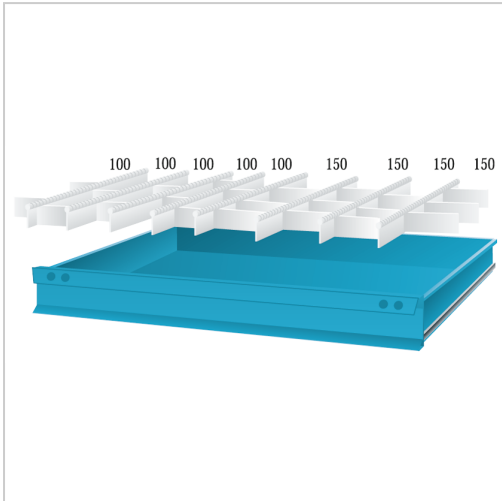

Trennwandsortiment 200 Innenmaß 1100x600mm für Schrank B1205mm

243,24 €*

Preise inkl. MwSt. zzgl. Versandkosten

Artikelnummer: **912181205**

Eigenschaften

Einsatz:	für Schubladenschränke und Werkbänke mit Gehäusetiefe 695 mm, die Breite 605 mm ist passend für alle Werkbänke
Material:	Stahl
T (mm):	600

Ausführungen

Code	Schublade nfronhöhe (mm)	für Schrankbreite (mm)	Trennwand höhe (mm)	B (mm)	Anzahl Teile	VE	Preis/VE
91216605	150	605	125	500	11	1 Sortiment	77,71 €

Code	Schublade nfronthöhe (mm)	für Schrankbr eite (mm)	Trennwand höhe (mm)	B (mm)	Anzahl Teile	VE	Preis/VE
91218605	200/250	605	175	500	11	1 Sortiment	86,16 €
91214605	100/125	605	75	500	11	1 Sortiment	60,21 €
91212605	75	605	45	500	11	1 Sortiment	54,14 €
91212805	75	805	45	700	15	1 Sortiment	100,67 €
91218805	200/250	805	175	700	15	1 Sortiment	144,58 €
91216805	150	805	125	700	15	1 Sortiment	127,09 €
91214805	100/125	805	75	700	15	1 Sortiment	109,84 €
912141005	100/125	1005	75	900	20	1 Sortiment	140,30 €
912121005	75	1005	45	900	20	1 Sortiment	117,21 €
912181005	200/250	1005	175	900	20	1 Sortiment	188,73 €
912161005	150	1005	125	900	20	1 Sortiment	167,55 €
912121205	75	1205	45	1100	30	1 Sortiment	171,24 €
912181205	200/250	1205	175	1100	30	1 Sortiment	243,24 €
912141205	100/125	1205	75	1100	30	1 Sortiment	189,69 €
912161205	150	1205	125	1100	30	1 Sortiment	214,08 €