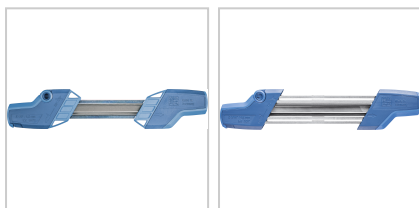

## Schärfgerät Kettensägen 7/32" D5,5mm

**88,77 €\***

Preise inkl. MwSt. zzgl. Versandkosten

Artikelnummer: **544315,5**

einfache Handhabung und vorgegebener Schräfwinkel von 30°, lange Nutzungsdauer durch auswechselbare Feilen, präzise und einheitliche Schärfresultate, Wechsel von rechten zu linken Zahn durch Wenden des Gerätes, kein Umbau erforderlich

**Lieferumfang:**

Schärfgerät, Tiefenbegrenzerfeile, 2 Kettensägefeilen und Kunststofftasche

### Eigenschaften

**Einsatz:**

zum manuellen Schärfen von Sägeketten, flexibler Einsatz direkt vor Ort, für Stahl bis 1200 N/mm<sup>2</sup>