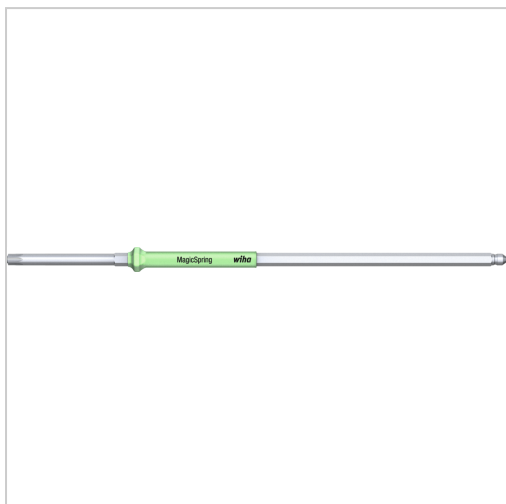

Wechselklinge TORX PLUS® mit MagicSpring® L175mm 10IP

wiha 
Tools that work for you

10,95 €*

Preise inkl. MwSt. zzgl. Versandkosten

Artikelnummer: **42885210**

mit Wiha ChromTop®-Klingenspitze für höchste Maßhaltigkeit, mit MagicSpring®-Festhaltefeder, durchgehend gehärtet

Eigenschaften

Farbe:	hellgrün
L (mm):	175
Material:	Chrom-Molybdän-Vanadium-Stahl
aufnahme:	4 mm, Außensechskant
Antriebsart:	Torx® +

Ausführungen

Code	max- Drehmoment (Nm)	Größe	VE	Preis/VE
4288526	0,8	6IP	1 piece	10,95 €
4288527	1,3	7IP	1 piece	10,95 €
4288528	2	8IP	1 piece	10,95 €
4288529	3	9IP	1 piece	10,95 €
42885210	4,5	10IP	1 piece	10,95 €

Code	max- Drehmoment (Nm)	Größe	VE	Preis/VE
42885215	6,6	15IP	1 piece	10,95 €
42885220	8	20IP	1 piece	10,95 €
42885225	8	25IP	1 piece	10,33 €