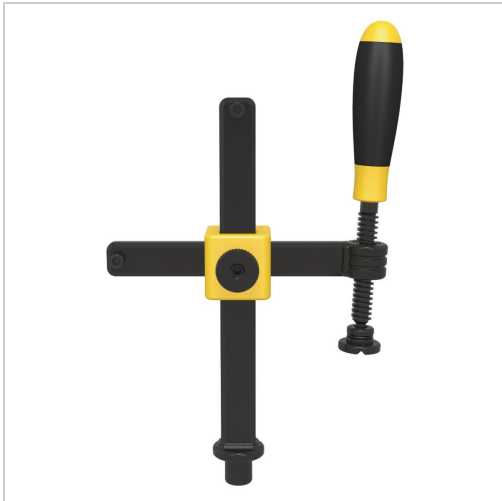

Schraubzwinde Schweisskraft Professional - brüniert / nitriert

72,59 €*

Preise inkl. MwSt. zzgl. Versandkosten

Artikelnummer: **ST193160610**

Für schnelles, kraftvolles und positioniergenaues Spannen unterschiedlichster Werkstücke

- Effektive Zeitersparnis durch sekundenschnelle Justierung und einfache Zerlegbarkeit
- Horizontalstrebe 20 x 10 mm
- Vertikalstrebe 20 x 13 mm
- Vertikalstrebe gehärtet
- Für individuelle Anpassung sind Längs- und Querstreben in Sondermaßen erhältlich
- Blitzschnelle Justierung der Höhe mit Handrad am Gusskreuz
- Prisma der Schraubzwinde auswechselbar, um alle Arten von Schweißelementen sicher befestigen zu können
- Lange Lebensdauer und Leistungsfähigkeit durch das brünierte Material und einzeln bestellbare Ersatzteile