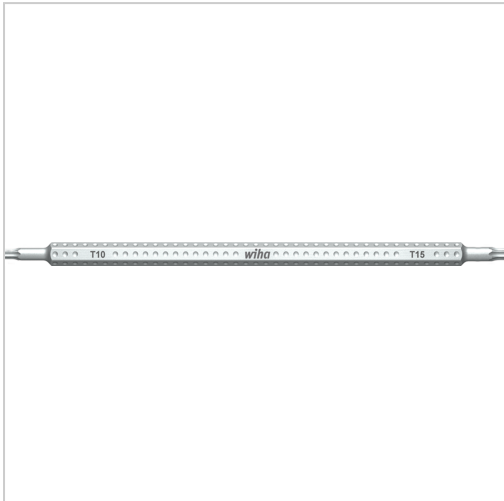

Kombiklinge TORX® L150mm T7+T9

wiha 
Tools that work for you

10,71 €*

Preise inkl. MwSt. zzgl. Versandkosten

Artikelnummer: **436147**

mit Sechskant-Schaft 6 mm, farbcodierte Wiha ChromTop®-Spitzen

Eigenschaften

L (mm):	150
Material:	Chrom-Molybdän-Vanadium-Stahl
Oberfläche:	mattverchromt
aufnahme:	6 mm, Außensechskant
Antriebsart:	Torx®

Ausführungen

Code	Größe	VE	Preis/VE
436146	TX6/TX8	1 Stück	10,71 €
436147	TX7/TX9	1 Stück	10,71 €
4361410	TX10/TX15	1 Stück	10,71 €
4361420	TX20/TX25	1 Stück	10,71 €
4361430	TX30/TX40	1 Stück	10,71 €