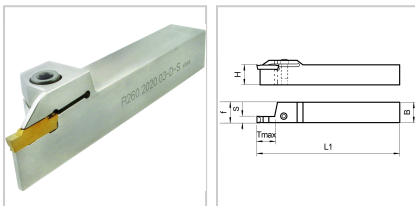

## Stechklemmhalter EYLSTECH außen L125mm rechts H20mm B20mm S3mm

**167,91 €\***

Preise inkl. MwSt. zzgl. Versandkosten

Artikelnummer: 19961R2020-3

**Hinweis:**

Weitere Abmessungen auf Anfrage!

### Ausführungen

| Code              | Tmax (mm) | S (mm) | H (mm) | B (mm) | Ausführung | L1 (mm) | f (mm) | VE      | Preis/VE |
|-------------------|-----------|--------|--------|--------|------------|---------|--------|---------|----------|
| 19961R1<br>616-15 | 14,5      | 1,5    | 16     | 16     | rechts     | 100     | 16,3   | 1 Stück | 75,09 €  |
| 19961R1<br>616-2  | 14,5      | 2      | 16     | 16     | rechts     | 100     | 16,3   | 1 Stück | 145,30 € |