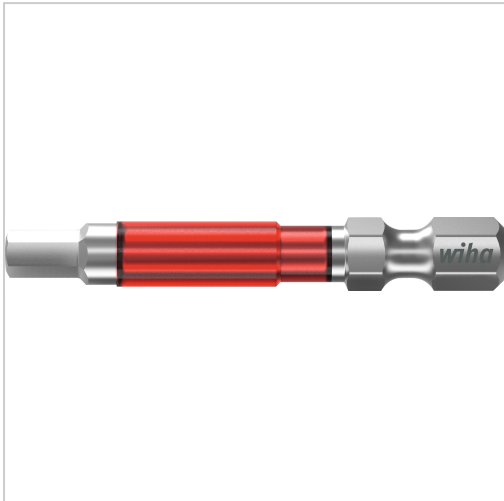

TY-Bit 1/4" Sechskant rot SW6x49mm

wiha 
Tools that work for you

31,30 €*

Preise inkl. MwSt. zzgl. Versandkosten

Artikelnummer: **4380746**

Bisher herrschte beim Bitkauf keine Klarheit, welche Bits für welche Anwendung passend sind. Wiha macht Schluss mit der Komplexität zwischen der verwendeten Maschine, dem Schraubfall und der großen Auswahl an unterschiedlichen Bits. Dank des revolutionären Bitkonzepts von Wiha ist lediglich die Schraubenform ausschlaggebend für die Auswahl des richtigen Bits. Als Multitalent ist der TY-Bit für alle Arten von Schrauben, sowohl für T-förmige als auch Y-förmige Schrauben, geeignet und somit das ideale Werkzeug für Verschraubungen in allen Materialien. Dank der patentierten, verlängerten Torsionszone ist der Bit auch für Impact- und Schlagschrauber geeignet und garantiert eine 120 x höhere Lebensdauer im Vergleich zu den Wiha Standardbits. Zudem sind die farbigen Bits schnell und einfach auffindbar und dank des Farbmantels auch im Dunkeln mit UV-Licht gut zu finden. Somit kann die Anzahl verloren gegangener Bits gesenkt und die Kosten der Neubeschaffung eingespart werden.

Eigenschaften

Einsatz:	für alle Arten von Schrauben, auch für Impact- und Schlagschrauber geeignet
Größe ("):	1/4
VPE:	5
Antriebsart:	Innensechskant

Ausführungen

Code	L (mm)	SW (mm)	VE	Preis/VE
4380743	49	3	1 Pack	31,30 €
4380723	29	3	1 Pack	21,54 €
4380724	29	4	1 Pack	21,54 €
4380744	49	4	1 Pack	31,30 €
4380725	29	5	1 Pack	21,54 €
4380745	49	5	1 Pack	31,30 €
4380726	29	6	1 Pack	21,54 €
4380746	49	6	1 Pack	31,30 €