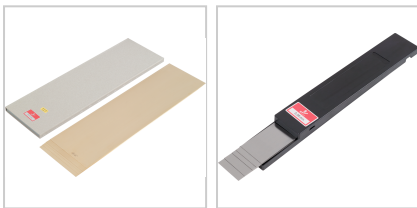

Unterlagsfolie Zuschnitt B100mm rostfrei L500mm S0,5mm

67,59 €*

Preise inkl. MwSt. zzgl. Versandkosten

Artikelnummer: **315320,50**

Material Stahl: Kohlenstoffstahl, kaltgewalzt, gehärtet, blanke Oberfläche, Toleranz nach EN 10140 C

Material INOX: rost- und säurebeständiger Edelstahl, kaltgewalzt, federhart, blanke Oberfläche, Toleranz siehe Tabelle "Dickentoleranz"

Material Messing: Messing CuZn37, hartgewalzt, blanke Oberfläche, Toleranz siehe Tabelle "Dickentoleranz"

Lieferumfang:

Unterlagsfolie und Etui

Eigenschaften

Einsatz:

Justieren, Ausrichten, Ausgleichen, Unterlegen, Anpassen, Einrichten, Nachstellen

Ausführungen

Code	VPE	Stärke (mm)	Material	B (mm)	L (mm)	VE	Preis/VE
315210,01	10	0,01	Stahl	50	300	1 Pack	99,84 €
315320,01	5	0,01	INOX	100	500	1 Pack	125,78 €
315320,015	5	0,015	INOX	100	500	1 Pack	125,78 €
315430,015	5	0,015	INOX	150	500	1 Pack	163,15 €
315210,02	10	0,02	Stahl	50	300	1 Pack	54,98 €