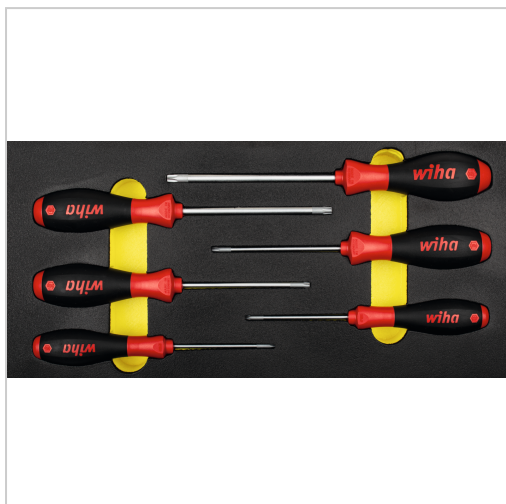

## Schraubendreher Satz Torx® 6-tlg. 1/3 Systemeinlage

**wiha**   
Tools that work for you

**56,52 €\***

Preise inkl. MwSt. zzgl. Versandkosten

Artikelnummer: **496650**

System-Schaumstoffeinlage passend für Werkstattwagen und Werkzeugkoffer, feste Anordnung durch präzise Einbettung, bedingt öl- und chemiekalienbeständig durch eine versiegelte PE-Oberfläche

**Lieferumfang:**

- 6 Schraubendreher Torx®: T10 - T15 - T20 - T25 - T30 - T40
- in 1/3 System-Schaumstoffeinlage

### Eigenschaften

Abmessungen (mm):	189 x 395 x 30 (B x T x H)
B (mm):	189
H (mm):	30
T (mm):	395
Größe:	1/3
Antriebsart:	Torx®