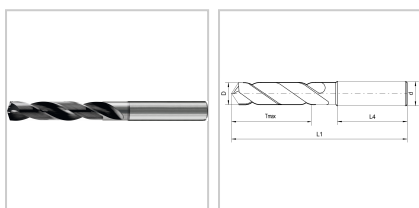

### Eigenschaften

<b>Beschichtung:</b>	EYL+ Doppelbeschichtung
<b>Drallrichtung:</b>	rechts
<b>Einsatz:</b>	Stähle bis 1200 N/mm <sup>2</sup> , Kohlenstoffstähle, Bronze, Guss und hochlegierte AISi-Legierungen
<b>Form des Schaftes:</b>	zylinder
<b>Hauptanwendung:</b>	Edelstahl
<b>IK:</b>	mit Kühlschmierstoff-Austritt axial konzentrisch
<b>Material:</b>	VHM
<b>Norm:</b>	DIN 6537-L
<b>Schaft:</b>	HA
<b>Spitzenwinkel (°):</b>	140

<b>x D:</b>	5
<b>z:</b>	2
<b>Schneidrichtung:</b>	rechts

### Ausführungen

Code	L1 (mm)	d (mm)	D (mm)	L4 (mm)	Tmax (mm)	VE	Preis/VE
11846010,3	118	12	10,3	45	56	1 Stück	136,25 €
11846010,4	118	12	10,4	45	56	1 Stück	136,25 €
11846010,5	118	12	10,5	45	56	1 Stück	136,25 €
11846010,6	118	12	10,6	45	56	1 Stück	136,25 €
11846010,7	118	12	10,7	45	56	1 Stück	136,25 €
11846010,9	118	12	10,9	45	56	1 Stück	136,25 €
11846011,1	118	12	11,1	45	56	1 Stück	136,25 €
11846011,2	118	12	11,2	45	56	1 Stück	136,25 €
11846011,3	118	12	11,3	45	56	1 Stück	136,25 €
11846011,4	118	12	11,4	45	56	1 Stück	136,25 €
11846011,6	118	12	11,6	45	56	1 Stück	136,25 €
11846011,7	118	12	11,7	45	56	1 Stück	136,25 €
11846011,9	118	12	11,9	45	56	1 Stück	136,25 €
11846012	118	12	12	45	56	1 Stück	136,25 €
11846012,5	124	14	12,5	45	60	1 Stück	183,50 €
11846014,2	133	16	14,2	48	63	1 Stück	226,10 €
11846014,5	133	16	14,5	48	63	1 Stück	226,10 €
11846016	133	16	16	48	63	1 Stück	226,10 €
1184603,2	66	6	3,2	36	23	1 Stück	68,90 €
1184603,3	66	6	3,3	36	23	1 Stück	68,90 €
1184603,4	66	6	3,4	36	23	1 Stück	68,90 €
1184603,5	66	6	3,5	36	23	1 Stück	68,90 €
1184603,7	66	6	3,7	36	23	1 Stück	68,90 €
1184603,8	74	6	3,8	36	29	1 Stück	73,90 €
1184604	74	6	4	36	29	1 Stück	73,90 €
1184604,2	74	6	4,2	36	29	1 Stück	73,90 €
1184604,7	74	6	4,7	36	29	1 Stück	73,90 €