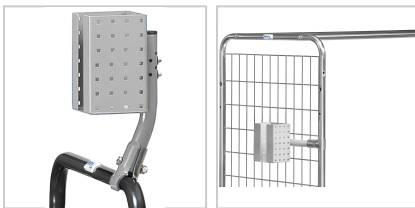

Scannerhalter Kommissionierwagen lichtgrau RAL7035

fetra[®]
.....

Transportgeräte

85,68 €*

Preise inkl. MwSt. zzgl. Versandkosten

Artikelnummer: **954147**

Universalhalter zur Befestigung an fast allen fetra-Transportgeräten, inklusive mehrfach gelochter Rohrstrebe und Klemmschelle, vordere Öffnung 40 mm

Eigenschaften

B (mm):	120
H (mm):	150
L (mm):	87
Material:	Stahl
farbe:	RAL 7035 lichtgrau