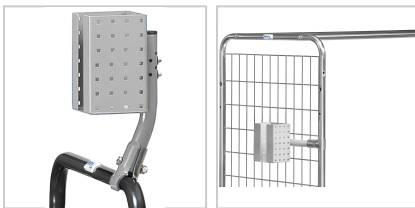

Scannerhalter Kommissionierwagen lichtgrau RAL7035

fetra[®]
.....

Transportgeräte

85,68 €*

Preise inkl. MwSt. zzgl. Versandkosten

Artikelnummer: **954147**

Universalhalter zur Befestigung an fast allen fetra-Transportgeräten, inklusive mehrfach gelochter Rohrstrebe und Klemmschelle, vordere Öffnung 40 mm

Eigenschaften

B (mm):	120
H (mm):	150
L (mm):	87
Material:	Stahl
Farbe:	RAL 7035 lichtgrau