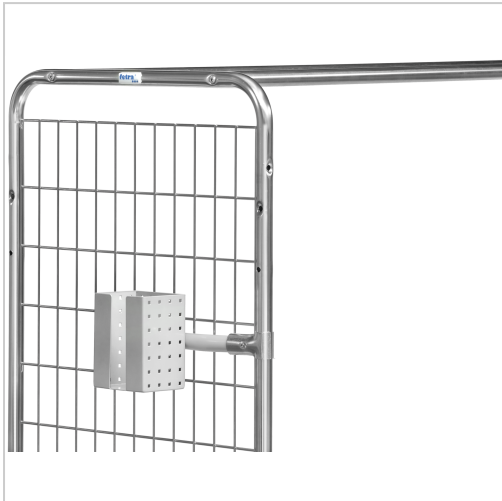

Scannerhalter Kommissionierwagen lichtgrau RAL7035

fetra[®]
.....

Transportgeräte

85,68 €*

Preise inkl. MwSt. zzgl. Versandkosten

Artikelnummer: **954147**

Universalhalter zur Befestigung an fast allen fetra-Transportgeräten, inklusive mehrfach gelochter Rohrstrebe und Klemmschelle, vordere Öffnung 40 mm

Eigenschaften

B (mm):	120
H (mm):	150
L (mm):	87
Material:	Stahl
farbe:	RAL 7035 lichtgrau