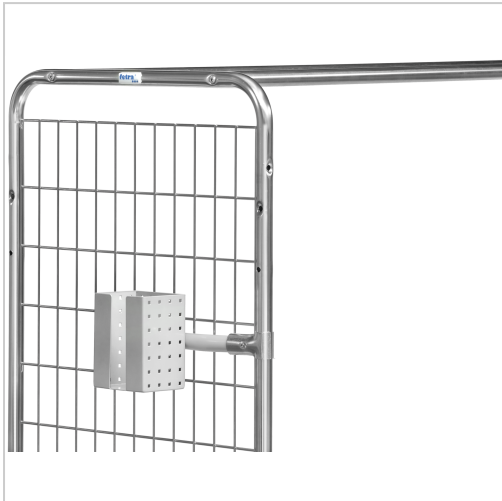

Scannerhalter Kommissionierwagen lichtgrau RAL7035

fetra[®]
.....

Transportgeräte

85,68 €*

Preise inkl. MwSt. zzgl. Versandkosten

Artikelnummer: **954147**

Universalhalter zur Befestigung an fast allen fetra-Transportgeräten, inklusive mehrfach gelochter Rohrstrebe und Klemmschelle, vordere Öffnung 40 mm

Eigenschaften

B (mm):	120
H (mm):	150
L (mm):	87
Material:	Stahl
Farbe:	RAL 7035 lichtgrau