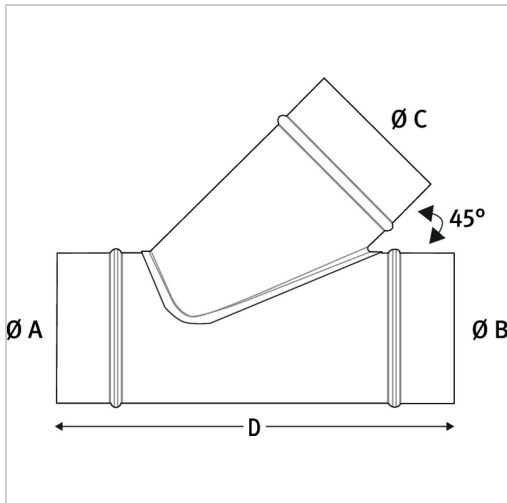

Abzweigstück 45° Holzkraft Ø 160/160/100

77,35 €*

Preise inkl. MwSt. zzgl. Versandkosten

Artikelnummer: **ST5143721**

Abgang 45°

Hersteller

Stürmer Maschinen GmbH

Dr.-Robert-Pfleger-Str. 26, 96103 Hallstadt, Deutschland