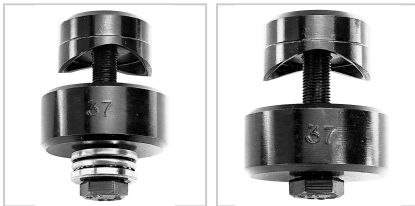

Rundlocher Standard-Ausführung L70mm M20x1,5 D50,5mm

86,87 €*

Preise inkl. MwSt. zzgl. Versandkosten

Artikelnummer: **4581050,5**

bestehend aus der Matritze, dem Stempel und der Druckschraube, Betätigung erfolgt mittels Schraubenschlüssel oder Hydraulikwerkzeug

Eigenschaften

Einsatz:

zum Stanzen von Löchern in unterschiedlichen Materialien, wie Nirosta-, Kupfer-, Messing-, Aluminium- und Eisenblechen, besonders geeignet für Arbeiten an schwer zugänglichen Stellen, beispielsweise in Schaltschränken, an Armaturentafeln usw.

Material:

Werkzeugstahl

Ausführungen

Code	Ausführung	Lochdurchmesser (mm)	Schraubengröße	Schraublänge (mm)	max-Blechstärke (mm)	VE	Preis/VE
------	------------	----------------------	----------------	-------------------	----------------------	----	----------