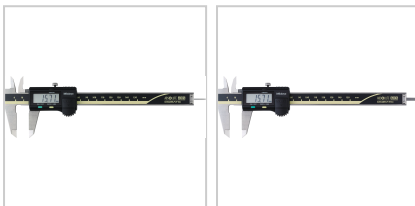

Messschieber Digital ABSOLUTE AOS Digimatic Abl. 0,01mm DIN862 rundes Tiefenmaß MB150mm

Mitutoyo

118,88 €*

Preise inkl. MwSt. zzgl. Versandkosten

Artikelnummer: **32054150**

Vierfachmessung, Kreuzspitzen, Feststellschraube, magnetisch-induktives Messsystem AOS (Advanced Onsite Sensor) für mehr Schutz gegen Wasser, Staub, Öl usw.

Elektronische Funktionen: EIN/AUS, ORIGIN (ABS Nullpunkt), ABS/INC (INC ZERO), Alarm niedrige Spannung

Lieferumfang:

Messschieber, Knopfzelle V357 und Etui

Eigenschaften

Ablesung (mm):	0,01
Kalibrierung:	K100
Material:	Edelstahl
Norm:	DIN 862A
Schrifthöhe (mm):	11
Anzeige:	LCD

Ausführungen

Code	Messbereich (mm)	Datenausgang	Schnabellänge (mm)	Tiefenmaß	VE	Preis/VE
32053150	0 - 150	Digimatic + USB	40	rund, Ø 1,9 mm	1 Stück	189,21 €
32053150/1	0 - 150	Digimatic + USB	40	eckig	1 Stück	165,41 €
32053200	0 - 200	Digimatic + USB	50	eckig	1 Stück	286,79 €
32053300	0 - 300	Digimatic + USB	64	eckig	1 Stück	320,11 €
32054150	0 - 150	ohne	40	rund, Ø 1,9 mm	1 Stück	118,88 €
32054150/1	0 - 150	ohne	40	eckig	1 Stück	118,88 €
32054200	0 - 200	ohne	50	eckig	1 Stück	201,11 €