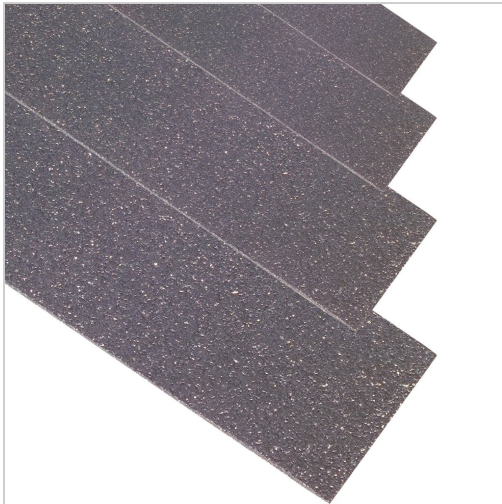

Graphitauflage Metallkraft 495 x 150 mm

9,51 €*

Preise inkl. MwSt. zzgl. Versandkosten

Artikelnummer: **ST3924029**

Dimensionen: **2x495x150**

Hersteller

Stürmer Maschinen GmbH

Dr.-Robert-Pfleger-Str. 26, 96103 Hallstadt, Deutschland