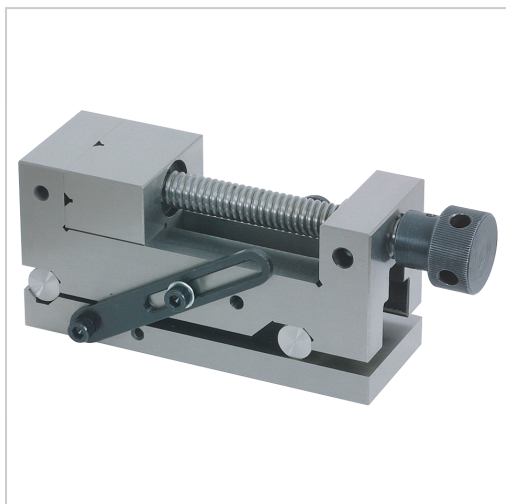

Sinus-Schraubstock 50mm Spannweite 60mm

287,15 €*

Preise inkl. MwSt. zzgl. Versandkosten

Artikelnummer: **2411750**

mit Schwenkachse vorn, aus legiertem Werkzeugstahl, gehärtet und geschliffen, mit waagrecht und senkrecht eingeschliffenem Prisma, Parallelität 0,01/100 mm, Rollenabstand 100 mm, präzise Winkeleinstellung durch Endmaße, max. 46°

Ausführungen

Code	Spannbereich (mm)	L (mm)	Backenhöhe (mm)	Backenbreite (mm)	VE	Preis/VE
2411750	0 - 65	150	25	50	1 Stück	287,15 €
2411763	0 - 825	185	32	63	1 Stück	333,44 €
2411773	0 - 100	205	35	73	1 Stück	379,25 €