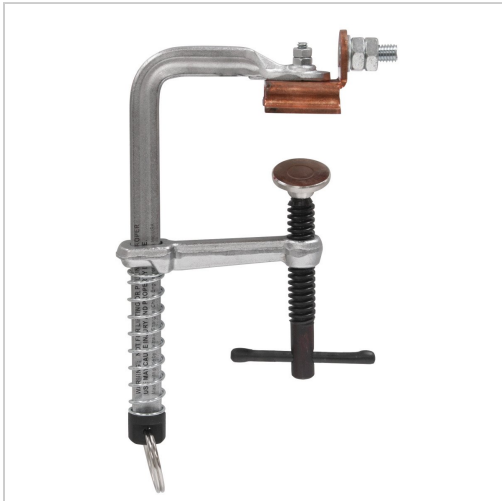

Masseschraubzwinde Schweisskraft MSZ 80

29,16 €*

Preise inkl. MwSt. zzgl. Versandkosten

Artikelnummer: **ST1790079**

Mit Schnellspannfeder und isoliertem U-Adapter

- Solider, isolierter U-Adapter aus Kupfer lässt sich für einen einfachen Zugang drehen
- Zur Befestigung an runden/unregelmäßig geformten Teilen
- Klemmen und Erden zugleich
- Ausgelegt für bis zu 300A
- Mit federgelagertem Gleitbügel
- Aus wärmevergütetem und nickelverchromtem Stahl für lange Haltbarkeit