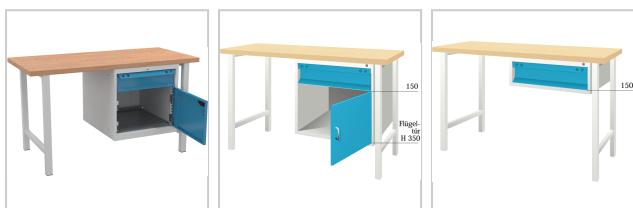

Werkbank Standard "EYL 1" RAL7035/5012 1 Schublade, 1 Flügeltür H840 x T700 x B1500mm

1.022,21 €*

Preise inkl. MwSt. zzgl. Versandkosten

Artikelnummer: **9131521500**

- mit Schubladensperre und Anfahrssicherung
- 4 Lenkrollen lassen sich mit einem Hebel ein- und ausklappen
- Untergestell aus 50 x 50 mm Vierkantrrohr, verschweißt
- große Auswahl an Unterteilungsmaterial
- Schienen laufen auf POM (Polyoxymetylen)-Rollen, das ist ein hochmolekularer thermoplastischer Kunststoff mit niedrigen Reibwerten und hoher Dimensionsstabilität
- 100 % Einzelauszug mit 80 kg Tragfähigkeit

Hinweis:

Sperriges Gut! Es können zusätzliche Versandkosten anfallen.

Eigenschaften

Arbeitsplatte:	Buche Multiplex 40 mm
Farbe Front:	RAL 5012 lichtblau
Farbe Korpus:	RAL 7035 lichtgrau
Garantie:	5 Jahre
H (mm):	840
Innenmaße (mm):	500 x 600
Material:	Stahl

Oberfläche:	pulverbeschichtet
Schließung:	RONIS-Zylinderschloss mit 2 Schlüsseln
T (mm):	700
Tragfähigkeit (kg):	600

Ausführungen

Code	H (mm)	Ausführung	B (mm)	Innenmaße (mm)	Schublad enfronthöhe (mm)	Türhöhe (mm)	VE	Preis/VE
9131492000	840 - 1040	ohne Unterbauten mit Höhenverstellung	2000	-	-	-	1 assortment	510,51 €
9131481500	-	ohne Unterbauten	1500	-	-	-	1 Stück	354,62 €
9131491500	840 - 1040	ohne Unterbauten mit Höhenverstellung	1500	-	-	-	1 assortment	427,21 €
9131482000	-	ohne Unterbauten	2000	-	-	-	1 Stück	439,11 €
9131501500	-	1 Schublad e, 2 Füße	1500	-	150	-	1 Stück	816,34 €
9131502000	-	1 Schublad e, 2 Füße	2000	-	150	-	1 piece	900,83 €
9131521500	-	1 Schublad e, 1 Flügeltür, 2 Füße	1500	-	150	350	1 piece	1.022,21 €
9131522000	-	1 Schublad e, 1 Flügeltür, 2 Füße	2000	-	150	350	1 piece	1.069,81 €
9131541500	-	4 Schublad en, 1 Fuß	1500	-	150/150/200/200	-	1 Stück	1.557,71 €