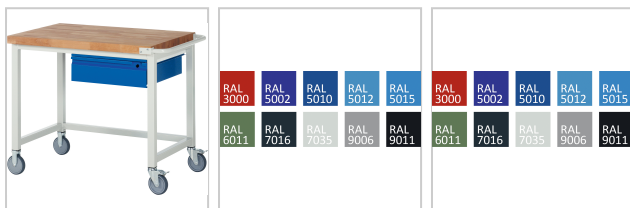

Werkbank fahrbar "EYL 2" RAL7035/5010 3 Schubladen, 1 Tür T700 x H880 x B1500mm

he**RAUS**ragend
RAU.
 ARBEITSPLATZEINRICHTUNGEN

1.293,53 €*

Preise inkl. MwSt. zzgl. Versandkosten

Artikelnummer: **9151881500**

- Schweißkonstruktion mit Gestellfüßen aus Profilstahlrohr (45 mm x 45 mm x 2 mm) inklusive Verstrebungen - Pulverbeschichtung - 2 Bock- und 2 Lenkrollen mit Feststeller, Rollen-Ø 125 mm, Bauhöhe 150 mm - Schubladen 90 % Einzelauszug mit Tragfähigkeit 100 kg - Lieferung komplett montiert

Eigenschaften

Arbeitsplatte:	Buche-Massiv-Arbeitsplatte, Stärke 40 mm, Buchen-Riegel mit Keilzinken-Verleimung, Vorderkante mit Radius, andere Kanten gebrochen, Versiegelung durch umweltfreundliches Lackleinöl
Farbe Front:	RAL 5010 enzianblau
Farbe Korpus:	RAL 7035 lichtgrau
Garantie:	5 Jahre
H (mm):	880
Innenmaße (mm):	490 x 560
Material:	Stahl123
Oberfläche:	pulverbeschichtet
Schließung:	Zentralverschluss, Schloss mit 2 Schlüsseln