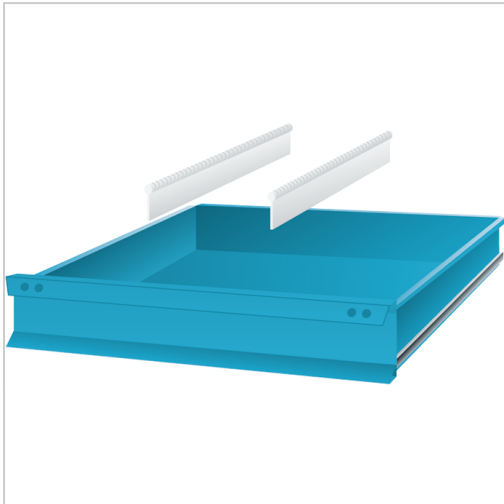

Längstrennwand T600mm Fronthöhe 200/250mm

16,54 €*

Preise inkl. MwSt. zzgl. Versandkosten

Artikelnummer: **91220200**

Eigenschaften

Material:	Stahl
T (mm):	600

Ausführungen

Code	Schubladenfronthe (mm)	Trennwandhöhe (mm)	VE	Preis/VE
9122050	50	35	1 Stück	10,47 €
9122075	75	45	1 Stück	11,54 €
91220100	100/125	75	1 Stück	12,73 €
91220150	150	125	1 Stück	14,28 €
91220200	200/250	175	1 Stück	16,54 €