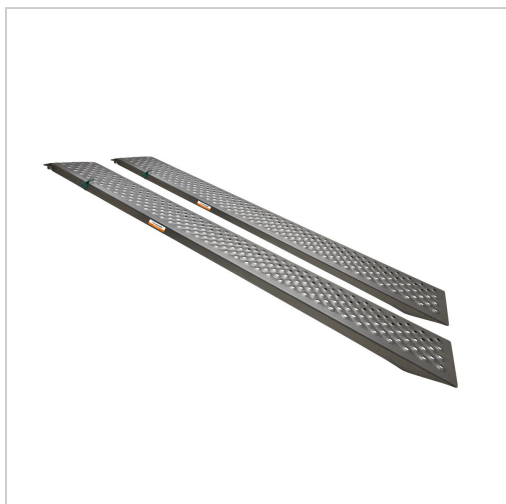

Verladerampe Unicraft AR 1000-1,5

184,45 €*

Preise inkl. MwSt. zzgl. Versandkosten

Artikelnummer: **ST6202021**

Dimensionen: **1550x300x85**
Tragkraft pro Rampe von 500kg

- Aus Aluminium gefertigt, leicht, robust und langlebig
- Abgeflachte Auflage für einfaches Beladen
- Perforierte Trittoberfläche sorgt für einen sicheren Halt
- Geeignet für Motorrad, Quad, Gartentraktoren und Kompaktmaschinen