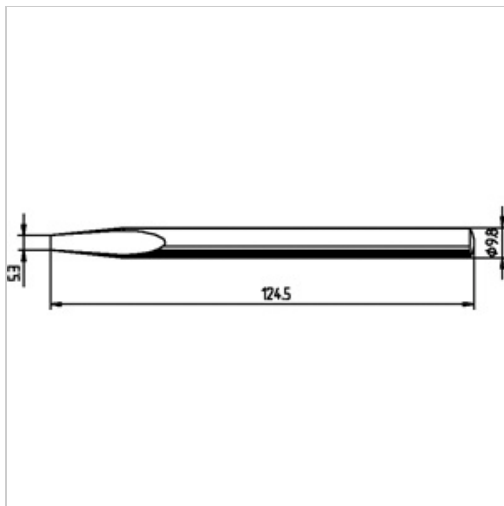

Dauerlötspitze Ersadur 0152KD für LötKolben 150Watt 5,3mm meißelförmig gerade

 kurtz ersa

26,66 €*

Preise inkl. MwSt. zzgl. Versandkosten

Artikelnummer: **810521**

Eigenschaften

Ausführung:	Ersadur
Ausführung der Spitze:	meißelförmig, gerade
D (mm):	5,3
Einsatz:	81050
Typ:	0152KD