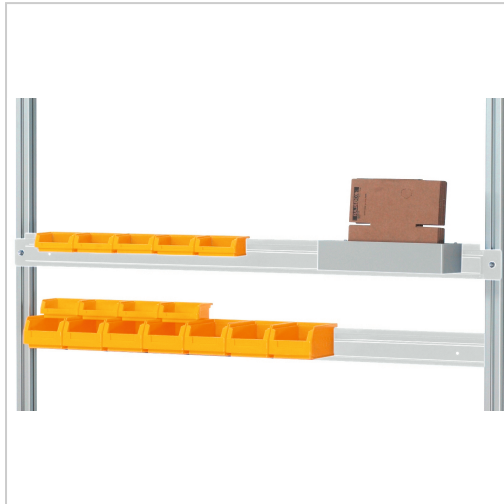

## Halteschiene Sichtlagerkästen RAL 7035 lichtgrau Rastermaß 2000mm

he**RAUS**ragend

**RAU**  
 ARBEITSPLATZEINRICHTUNGEN

**96,39 €\***

Preise inkl. MwSt. zzgl. Versandkosten

Artikelnummer: **9163602000**

### Eigenschaften

<b>Einsatz:</b>	für alle Sichtlagerkästen, welche an der Rückseite über eine offene Einhängenut verfügen, zur Montage an System-Stützen (Art.-Nr. 916350..., 916351... und 9163515...) von vorn und von hinten möglich, Aufnahme von Sichtlagerkästen und Energieleis
<b>Farbe Korpus:</b>	RAL 7035 lichtgrau
<b>Garantie:</b>	5 Jahre
<b>Tragfähigkeit (kg):</b>	30

### Ausführungen

Code	für Tischbreite (mm)	VE	Preis/VE
916360750	750	1 Stück	71,88 €
9163601000	1000	1 Stück	76,75 €
9163601250	1250	1 Stück	81,63 €
9163601500	1500	1 Stück	86,63 €

Code	für Tischbreite (mm)	VE	Preis/VE
9163602000	2000	1 Stück	96,39 €