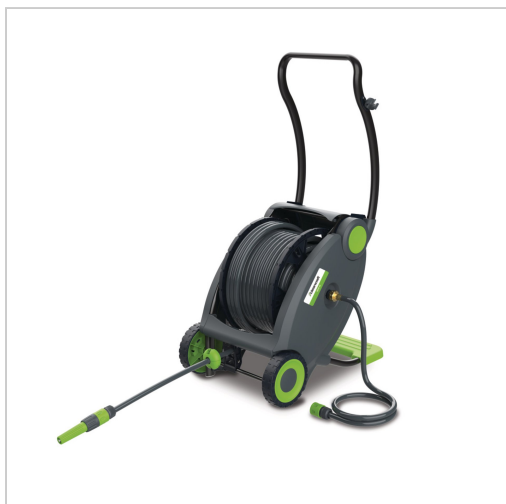

Wasserschlauchwagen Cleancraft WSW 45

177,31 €*

Preise inkl. MwSt. zzgl. Versandkosten

Artikelnummer: **ST7560245**

Dimensionen: **590x360x410**

- Schlauchwagen mit praktischem Schlaucheinzug über Fußpedal
- Großzügiger Aktionsradius durch 45m Schlauchlänge
- Hohe Stabilität durch Metallrahmen
- Zwei große Räder erleichtern das Fahren über Rasen
- Einklappbarer Griff spart Stauraum
- Integriertes Schlauchführungssystem
- Mit einstellbarem Schlauchrücklaufstopper
- Schlauch kann problemlos an beliebiger Stelle arretiert werden