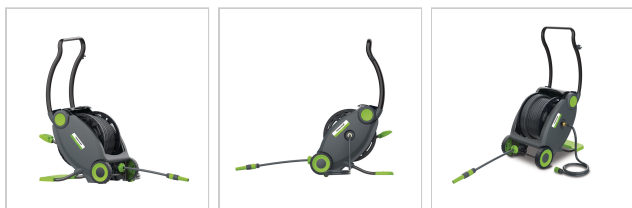

Wasserschlauchwagen Cleancraft WSW 45

177,31 €*

Preise inkl. MwSt. zzgl. Versandkosten

Artikelnummer: **ST7560245**

Dimensionen: **590x360x410**

- Schlauchwagen mit praktischem Schlaucheinzug über Fußpedal
- Großzügiger Aktionsradius durch 45m Schlauchlänge
- Hohe Stabilität durch Metallrahmen
- Zwei große Räder erleichtern das Fahren über Rasen
- Einklappbarer Griff spart Stauraum
- Integriertes Schlauchführungssystem
- Mit einstellbarem Schlauchrücklaufstopper
- Schlauch kann problemlos an beliebiger Stelle arretiert werden