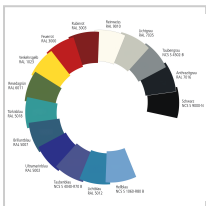

Schubladenschrank Höhe 800mm mit 7 Schubladen 200kg RAL7035/5012 T695 x B1005mm

2.220,54 €*

Preise inkl. MwSt. zzgl. Versandkosten

Artikelnummer: **9110521005**

- alle Schubladen mit 100 % Vollauszug (VA) - große Auswahl an Unterteilungsmaterial - maximale Kippsicherheit durch absolute Schubladensperre (es kann immer nur eine Schublade geöffnet werden) - Schienen laufen auf POM(Polyoxymetylen)-Rollen, das ist ein hochmolekularer thermoplastischer Kunststoff mit niedrigen Reibwerten und hoher Dimensionsstabilität - Schließung über RONIS-Zylinderschloss mit 2 Schlüsseln

Eigenschaften

Farbe Front:	RAL 5012 lichtblau
Farbe Korpus:	RAL 7035 lichtgrau
Garantie:	5 Jahre
H (mm):	800
Material:	Stahl
Oberfläche:	pulverbeschichtet
T (mm):	695
Tragfähigkeit (kg):	4000

Ausführungen