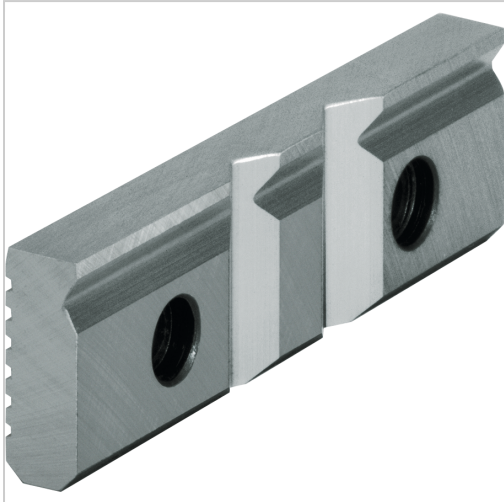

## Prismenbacke "SPR" für 240051200 Gr. 200/1

**272,63 €\***

Preise inkl. MwSt. zzgl. Versandkosten

Artikelnummer: **2410358200/1**

mit senkrecht und waagrecht eingeschliffenen Prismen, gehärtet, zur Kombination mit Backe SGN, nur für Doppelspannung geeignet

### Ausführungen

Code	Spannbereich (mm)	Backenhöhe (mm)	für Backenbreite (mm)	Passend zu	Gewicht (kg)	VE	Preis/VE
241035892	3 - 13/5 - 32	31,6	92	RKE Basic (Art.-Nr. 240051) RB (Art.-Nr. (241030))	0,25	1 Stück	120,43 €
2410358113	3 - 13/5 - 32	31,6	113	RB (Art.-Nr. (241030))	0,3	1 Stück	136,02 €
2410358125/135	4 - 20/6 - 40	39,6	135	RKE Basic (Art.-Nr. 240051) RB (Art.-Nr. (241030))	0,6	1 Stück	166,60 €
2410358160	5 - 29/7 - 48	49,6	160	RKE Basic (Art.-Nr. 240051) RB (Art.-Nr. (241030))	0,9	1 Stück	211,46 €

Code	Spannbereich (mm)	Backenhöhe (mm)	für Backenbreite (mm)	Passenzu	Gewicht (kg)	VE	Preis/VE
2410358200	6 - 37/8 - 56	64,6	200	RB (Art.-Nr. 241030)	1,85	1 Stück	272,63 €
2410358200/1	6 - 37/8 - 56	62,6	200	RKE Basic (Art.-Nr. 240051)	1,18	1 Stück	272,63 €