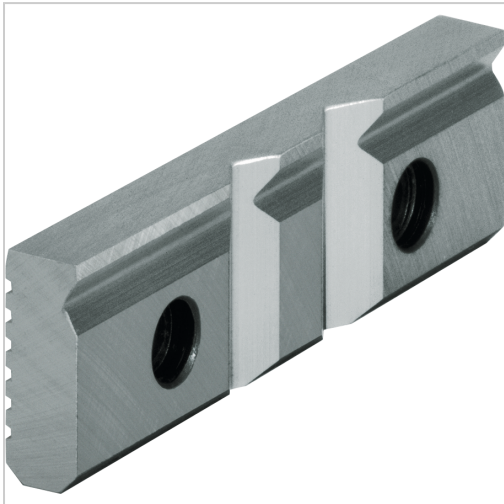

Prismenbacke "SPR" für 240051200 Gr. 200/1

272,63 €*

Preise inkl. MwSt. zzgl. Versandkosten

Artikelnummer: **2410358200/1**

mit senkrecht und waagrecht eingeschliffenen Prismen, gehärtet, zur Kombination mit Backe SGN, nur für Doppelspannung geeignet

Ausführungen

Code	Spannbereich (mm)	Backenhöhe (mm)	für Backenbreite (mm)	Passend zu	Gewicht (kg)	VE	Preis/VE
241035892	3 - 13/5 - 32	31,6	92	RKE Basic (Art.-Nr. 240051) RB (Art.-Nr. (241030))	0,25	1 Stück	120,43 €
2410358113	3 - 13/5 - 32	31,6	113	RB (Art.-Nr. (241030))	0,3	1 Stück	136,02 €
2410358125/135	4 - 20/6 - 40	39,6	135	RKE Basic (Art.-Nr. 240051) RB (Art.-Nr. (241030))	0,6	1 Stück	166,60 €
2410358160	5 - 29/7 - 48	49,6	160	RKE Basic (Art.-Nr. 240051) RB (Art.-Nr. (241030))	0,9	1 Stück	211,46 €

Code	Spannbereich (mm)	Backenhöhe (mm)	für Backenbreite (mm)	Passend zu	Gewicht (kg)	VE	Preis/VE
2410358200	6 - 37/8 - 56	64,6	200	RB (Art.-Nr. (241030))	1,85	1 Stück	272,63 €
2410358200/1	6 - 37/8 - 56	62,6	200	RKE Basic (Art.-Nr. 240051)	1,18	1 Stück	272,63 €