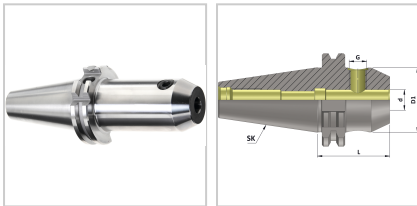

Aufnahme Zylinderschaft SK50 Weldon DIN69871 Form AD D18X100mm

81,22 €*

Preise inkl. MwSt. zzgl. Versandkosten

Artikelnummer: **2312718X100**

Außenkontur nach dem Härten überdreht, Kegelwinkel-Toleranz AT3 nach DIN 7187, Rundlaufabweichung $\leq 0,003$ mm, mit Bohrung für Balluff-Chips

Eigenschaften

Einsatz:	zum Spannen von Werkzeugen mit Zylinderschaft nach DIN 1835 B
Form:	AD
IK:	ja
Norm:	DIN 69871/ISO 7388-1
Wuchtgüte:	G6,3 15000
aufnahme:	zylinder

Ausführungen

Code	L (mm)	d (mm)	D1 (mm)	aufnahme	VE	Preis/VE
------	--------	--------	---------	----------	----	----------