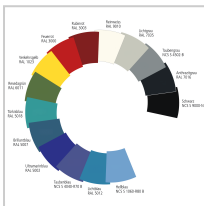

Schubladenschrank Höhe 800mm mit 9 Schubladen 200kg RAL7035/5012 T695 x B605mm

2.222,92 €*

Preise inkl. MwSt. zzgl. Versandkosten

Artikelnummer: **911054605**

- alle Schubladen mit 100 % Vollauszug (VA) - große Auswahl an Unterteilungsmaterial - maximale Kippsicherheit durch absolute Schubladensperre (es kann immer nur eine Schublade geöffnet werden) - Schienen laufen auf POM(Polyoxymetylen)-Rollen, das ist ein hochmolekularer thermoplastischer Kunststoff mit niedrigen Reibwerten und hoher Dimensionsstabilität - Schließung über RONIS-Zylinderschloss mit 2 Schlüsseln

Eigenschaften

Farbe Front:	RAL 5012 lichtblau
Farbe Korpus:	RAL 7035 lichtgrau
Garantie:	5 Jahre
H (mm):	800
Material:	Stahl
Oberfläche:	pulverbeschichtet
T (mm):	695
Tragfähigkeit (kg):	4000

Ausführungen