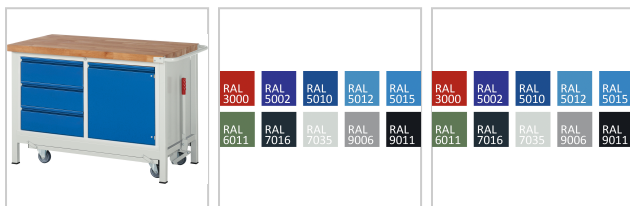

Werkbank Fahrgestell "EYL 2" RAL7035/5010 1 Schublade T700 x H880 x B750mm

he**RAUS**ragend
RAU.
 ARBEITSPLATZEINRICHTUNGEN

1.059,10 €*

Preise inkl. MwSt. zzgl. Versandkosten

Artikelnummer: **915196750**

- Schweißkonstruktion mit Gestellfüßen aus Profilstahlrohr (45 mm x 45 mm x 2 mm) inklusive Verstrebungen - Pulverbeschichtung - Fahrgestell wird mittels eines Exzenterhebels ein- bzw. ausgefahren, hohe Belastbarkeit in eingefahrenem Zustand (Traglast max. 1250 kg) und Mobilität in ausgefahrenem Zustand (Tragkraft max. 450 kg) - Lieferung komplett montiert

Eigenschaften

Arbeitsplatte:	Buche-Massiv-Arbeitsplatte, Stärke 40 mm, Buchen-Riegel mit Keilzinken-Verleimung, Vorderkante mit Radius, andere Kanten gebrochen, Versiegelung durch umweltfreundliches Lackleinöl
Farbe Front:	RAL 5010 enzianblau
Farbe Korpus:	RAL 7035 lichtgrau
Garantie:	5 Jahre
H (mm):	880
Innenmaße (mm):	490 x 560
Material:	Stahl
Oberfläche:	pulverbeschichtet
Schließung:	Zentralverschluss, Schloss mit 2 Schlüsseln