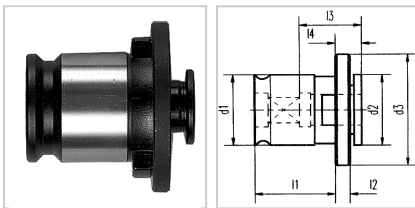

## Schnellwechseleinsatz Gr. 1 ohne Sicherheitskupplung D6mm

**26,06 €\***

Preise inkl. MwSt. zzgl. Versandkosten

Artikelnummer: **224156**

Größe 1, ohne Sicherheitskupplung

**Hinweis:**

d = Schaftdurchmesser des Gewindebohrers

### Eigenschaften

<b>Einsatz:</b>	zur Aufnahme in Gewindecnheid-Schnellwechselfuttern
<b>d1 (mm):</b>	19
<b>d2 (mm):</b>	17
<b>d3 (mm):</b>	30
<b>l1 (mm):</b>	21,5
<b>l2 (mm):</b>	4
<b>l3 (mm):</b>	17
<b>l4 (mm):</b>	7

## Ausführungen

Code	? (mm)	d (mm)	VE	Preis/VE
224153,5	2,7	3,5	1 Stück	26,06 €
224154	3	4	1 Stück	26,06 €
224154,5	3,4	4,5	1 Stück	26,06 €
<b>224156</b>	<b>4,9</b>	<b>6</b>	<b>1 Stück</b>	<b>26,06 €</b>
224157	5,5	7	1 Stück	26,06 €
224158	6,2	8	1 Stück	26,06 €
224159	7	9	1 Stück	26,06 €
2241510	8	10	1 Stück	26,06 €
2241511	9	11	1 Stück	26,06 €