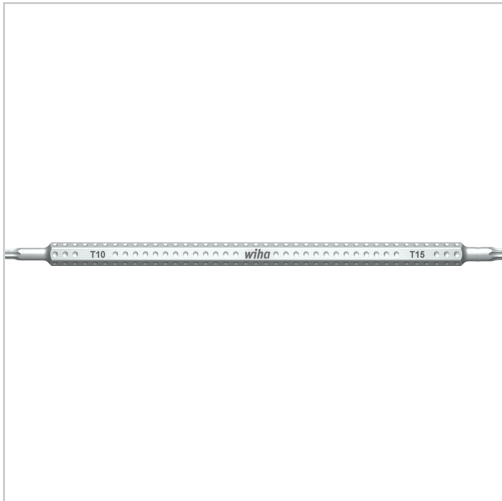

Kombiklinge TORX® L150mm T10+T15

wiha 
Tools that work for you

10,71 €*

Preise inkl. MwSt. zzgl. Versandkosten

Artikelnummer: **4361410**

mit Sechskant-Schaft 6 mm, farbcodierte Wiha ChromTop®-Spitzen

Eigenschaften

| | |
|--------------|-------------------------------|
| L (mm): | 150 |
| Material: | Chrom-Molybdän-Vanadium-Stahl |
| Oberfläche: | mattverchromt |
| aufnahme: | 6 mm, Außensechskant |
| Antriebsart: | Torx® |