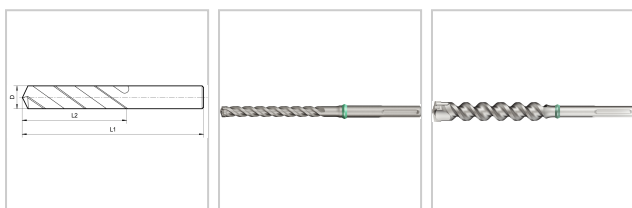

Hammerbohrer SDS-Max "Enduro" 4-Schneiden D40mm AL1200mm GL1320mm

503,96 €*

Preise inkl. MwSt. zzgl. Versandkosten

Artikelnummer: **47965240X1320**

beeindruckende Bohrgeschwindigkeit, Zwei-Punkt-Zentrierspitze, großvolumige Bohrmehlnuten, kein Verhaken bei Armierungstreffern - Ø 12-16 mm: breite Hartmetallflügel, eingebettetes Hartmetall, wellenförmiges Kopfdesign, breite Wendelform, schnell und vibrationsarm - Ø 18-50 mm: vergrößerte, abgerundete Nebenschneide, vergrößerter Hartmetall-Spitzenwinkel, stabilisierte Haupt- und Nebenschneide, abgerundete Schneidkanten, breite Twinmax-3D-Wendel

Eigenschaften

| | |
|---------------------------|---|
| Drallrichtung: | rechts |
| Einsatz: | für Beton, Naturstein und Mauerwerk |
| Form des Schaftes: | Zylinder |
| Hauptanwendung: | Beton, Beton mit Armierung, Kalksandstein, Stein und Gasbetonstein, Marmor, Granit und Hartgestein, Mauerwerk und Klinker |
| Material: | HM |
| Schneidrichtung: | rechts |
| Aufnahme: | SDS-MAX |