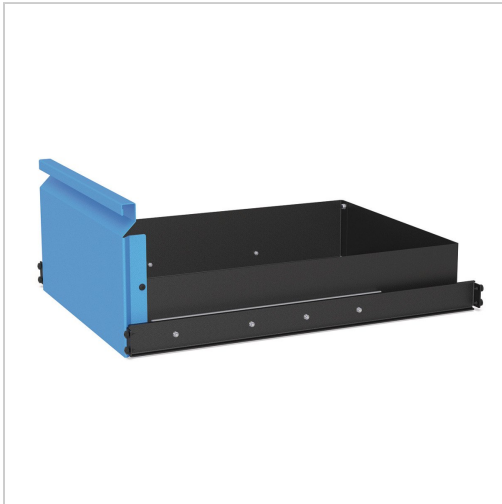

Schublade Schweisskraft 240 mm

Schweißkraft
Schweißtechnik

99,96 €*

Preise inkl. MwSt. zzgl. Versandkosten

Artikelnummer: **ST194004215**

Dimensionen: **1200x800x850**

Optional können Sie Ihre Workstation durch Schubladen in verschiedenen Höhen ergänzen. Hier finden Sie Platz für jede Art von Werkzeug. Ein Nachrüsten ist jederzeit möglich.