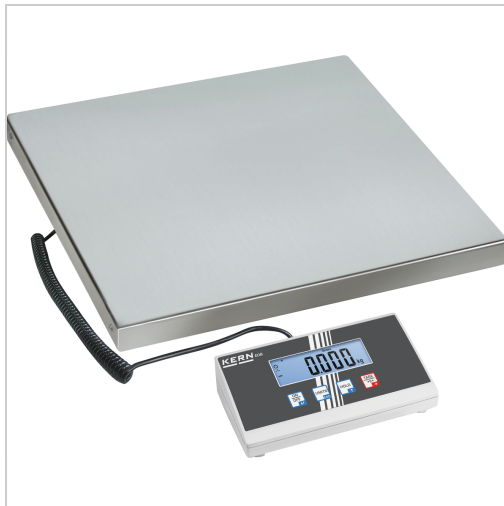

Plattformwaage EOB Edelstahl Wägeplatte 550x550mm WB60kg Abl. 20g

KERN®

416,50 €*

Preise inkl. MwSt. zzgl. Versandkosten

Artikelnummer: **35939260**

Wägeplatte aus Edelstahl, separates Anzeigegerät mit 1,8 m Kabel, einfache Bedienung über 4 Tasten

Lieferumfang:

Plattformwaage, Wandhalterung und Schutzhaube

Eigenschaften

Abmessung Anzeige (mm):	260 x 115 x 70
DAkkS:	ja
Datenausgang:	ohne
Anzeige:	LCD

Ausführungen

Code	Wägebereich (kg)	Ablesung (g)	Abmessung en der Wägeplatte (mm)	Reproduzierbarkeit (g)	VE	Preis/VE
35939235	35	10	315 x 305 x 57	10	1 Stück	208,25 €
35939260	60	20	550 x 550 x 58	20	1 Stück	416,50 €

Code	Wägebereich (kg)	Ablesung (g)	Abmessung en der Wägeplatte (mm)	Reproduzierbarkeit (g)	VE	Preis/VE
359392150	150	50	550 x 550 x 58	50	1 Stück	415,31 €
359392300	300	100	550 x 550 x 58	100	1 Stück	505,75 €