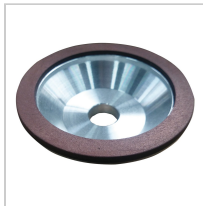

Ausführungen

Code	VE	Preis/VE
ST3100129	1 Stück	58,31 €
ST3100128	1 Stück	24,99 €