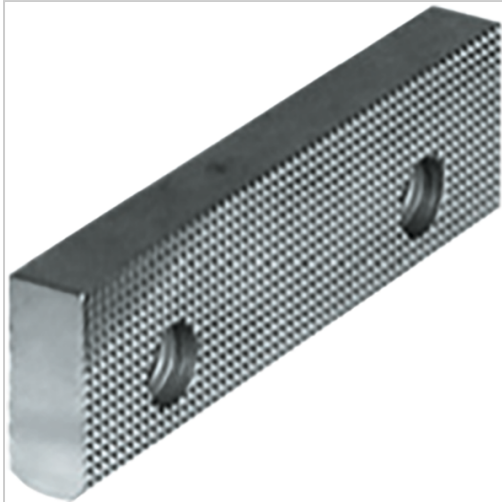

Normalbacke "SGNf" kreuzgeriffelt für 240051135 240053135 Gr. 125

118,64 €*

Preise inkl. MwSt. zzgl. Versandkosten

Artikelnummer: **2410356135**

umkehrbar, zur Erhöhung der spezifischen Flächenpressung, eine Seite feingeriffelt, eine Seite längsgerillt

Ausführungen

Code	Gewicht (kg)	Backenhöhe (mm)	für Backenbreite (mm)	Passend zu	VE	Preis/VE
241035692	0,25	31,6	92	RKE Basic (Art.-Nr. 240051) RB (Art.-Nr. (241030))	1 Stück	84,73 €
2410356113	0,35	31,6	113	RB (Art.-Nr. (241030))	1 Stück	97,46 €
2410356125	0,595	39,7	125	RKE Basic (Art.-Nr. 240051)	1 Stück	107,81 €
2410356135	0,6	39,6	135	RB (Art.-Nr. (241030))	1 Stück	118,64 €
2410356160	0,95	49,6	160	RKE Basic (Art.-Nr. 240051) RB (Art.-Nr. (241030))	1 Stück	150,77 €

Code	Gewicht (kg)	Backenhöhe (mm)	für Backenbreite (mm)	Passend zu	VE	Preis/VE
2410356200	1,95	64,6	200	RB (Art.-Nr. (241030))	1 Stück	192,18 €
2410356200/ 1	2	62,6	200	RKE Basic (Art.-Nr. 240051)	1 Stück	192,18 €