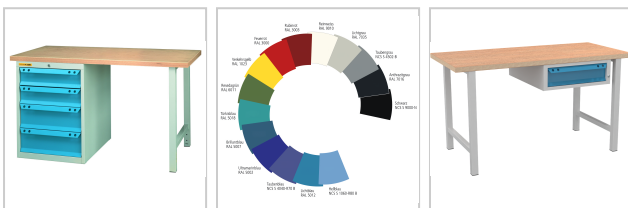

## Werkbank Standard "EYL 1" RAL7035/5012 1 Schublade, 2 Füße H840 x T700 x B1500mm

**816,34 €\***

Preise inkl. MwSt. zzgl. Versandkosten

Artikelnummer: **9131501500**

- stabiler Fuß aus 50 mm x 50 mm Vierkantröhr
- Tragfähigkeit bis 600 kg
- große Auswahl an Unterteilungsmaterial
- Schienen laufen auf POM(Polyoxymetylen)-Rollen, das ist ein hochmolekularer thermoplastischer Kunststoff mit niedrigen Reibwerten und hoher Dimensionsstabilität
- 100 % Einzelauszug mit 80 kg Tragfähigkeit, Innenmaß B 500 mm x T 600 mm
- Lieferung unmontiert

### Eigenschaften

<b>Arbeitsplatte:</b>	Buche Multiplex 40 mm
<b>Farbe Front:</b>	RAL 5012 lichtblau
<b>Farbe Korpus:</b>	RAL 7035 lichtgrau
<b>Garantie:</b>	5 Jahre
<b>H (mm):</b>	840
<b>Innenmaße (mm):</b>	500 x 600
<b>Material:</b>	Stahl
<b>Oberfläche:</b>	pulverbeschichtet

<b>Schließung:</b>	RONIS-Zylinderschloss mit 2 Schlüsseln
<b>T (mm):</b>	700
<b>Tragfähigkeit (kg):</b>	600