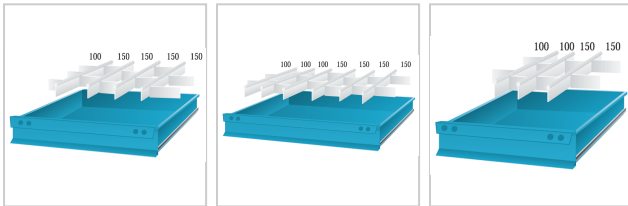

Trennwandsortiment 100 Innenmaß 500x600mm für Schrank B605mm

60,21 €*

Preise inkl. MwSt. zzgl. Versandkosten

Artikelnummer: **91214605**

Eigenschaften

Einsatz:	für Schubladenschränke und Werkbänke mit Gehäusetiefe 695 mm, die Breite 605 mm ist passend für alle Werkbänke
Material:	Stahl
T (mm):	600

Ausführungen

Code	Schublade nfrontheöhe (mm)	für Schrankbreite (mm)	Trennwand höhe (mm)	B (mm)	Anzahl Teile	VE	Preis/VE
91216605	150	605	125	500	11	1 Sortiment	77,71 €

Code	Schublade nfronthöhe (mm)	für Schrankbr eite (mm)	Trennwand höhe (mm)	B (mm)	Anzahl Teile	VE	Preis/VE
91218605	200/250	605	175	500	11	1 Sortiment	86,16 €
91214605	100/125	605	75	500	11	1 Sortiment	60,21 €
91212605	75	605	45	500	11	1 Sortiment	54,14 €
91212805	75	805	45	700	15	1 Sortiment	100,67 €
91218805	200/250	805	175	700	15	1 Sortiment	144,58 €
91216805	150	805	125	700	15	1 Sortiment	127,09 €
91214805	100/125	805	75	700	15	1 Sortiment	109,84 €
912141005	100/125	1005	75	900	20	1 Sortiment	140,30 €
912121005	75	1005	45	900	20	1 Sortiment	117,21 €
912181005	200/250	1005	175	900	20	1 Sortiment	188,73 €
912161005	150	1005	125	900	20	1 Sortiment	167,55 €
912121205	75	1205	45	1100	30	1 Sortiment	171,24 €
912181205	200/250	1205	175	1100	30	1 Sortiment	243,24 €
912141205	100/125	1205	75	1100	30	1 Sortiment	189,69 €
912161205	150	1205	125	1100	30	1 Sortiment	214,08 €