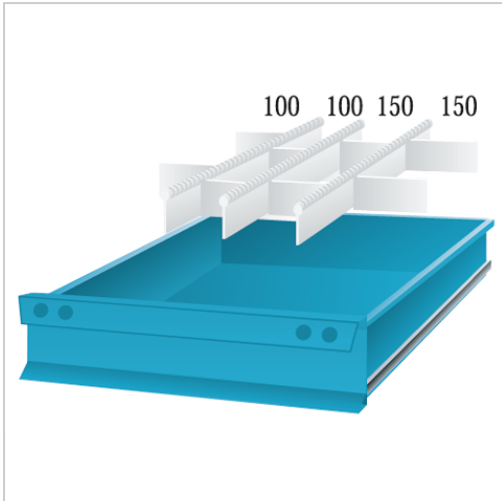

Trennwandsortiment 100 Innenmaß 500x600mm für Schrank B605mm

60,21 €*

Preise inkl. MwSt. zzgl. Versandkosten

Artikelnummer: **91214605**

Eigenschaften

Einsatz:	für Schubladenschränke und Werkbänke mit Gehäusetiefe 695 mm, die Breite 605 mm ist passend für alle Werkbänke
Material:	Stahl
T (mm):	600

Ausführungen

Code	Schublade nfrontheöhe (mm)	für Schrankbreite (mm)	Trennwand höhe (mm)	B (mm)	Anzahl Teile	VE	Preis/VE
91216605	150	605	125	500	11	1 Sortiment	77,71 €

Code	Schublade nfronthöhe (mm)	für Schrankbr eite (mm)	Trennwand höhe (mm)	B (mm)	Anzahl Teile	VE	Preis/VE
91218605	200/250	605	175	500	11	1 Sortiment	86,16 €
91214605	100/125	605	75	500	11	1 Sortiment	60,21 €
91212605	75	605	45	500	11	1 Sortiment	54,14 €
91212805	75	805	45	700	15	1 Sortiment	100,67 €
91218805	200/250	805	175	700	15	1 Sortiment	144,58 €
91216805	150	805	125	700	15	1 Sortiment	127,09 €
91214805	100/125	805	75	700	15	1 Sortiment	109,84 €
912141005	100/125	1005	75	900	20	1 Sortiment	140,30 €
912121005	75	1005	45	900	20	1 Sortiment	117,21 €
912181005	200/250	1005	175	900	20	1 Sortiment	188,73 €
912161005	150	1005	125	900	20	1 Sortiment	167,55 €
912121205	75	1205	45	1100	30	1 Sortiment	171,24 €
912181205	200/250	1205	175	1100	30	1 Sortiment	243,24 €
912141205	100/125	1205	75	1100	30	1 Sortiment	189,69 €
912161205	150	1205	125	1100	30	1 Sortiment	214,08 €